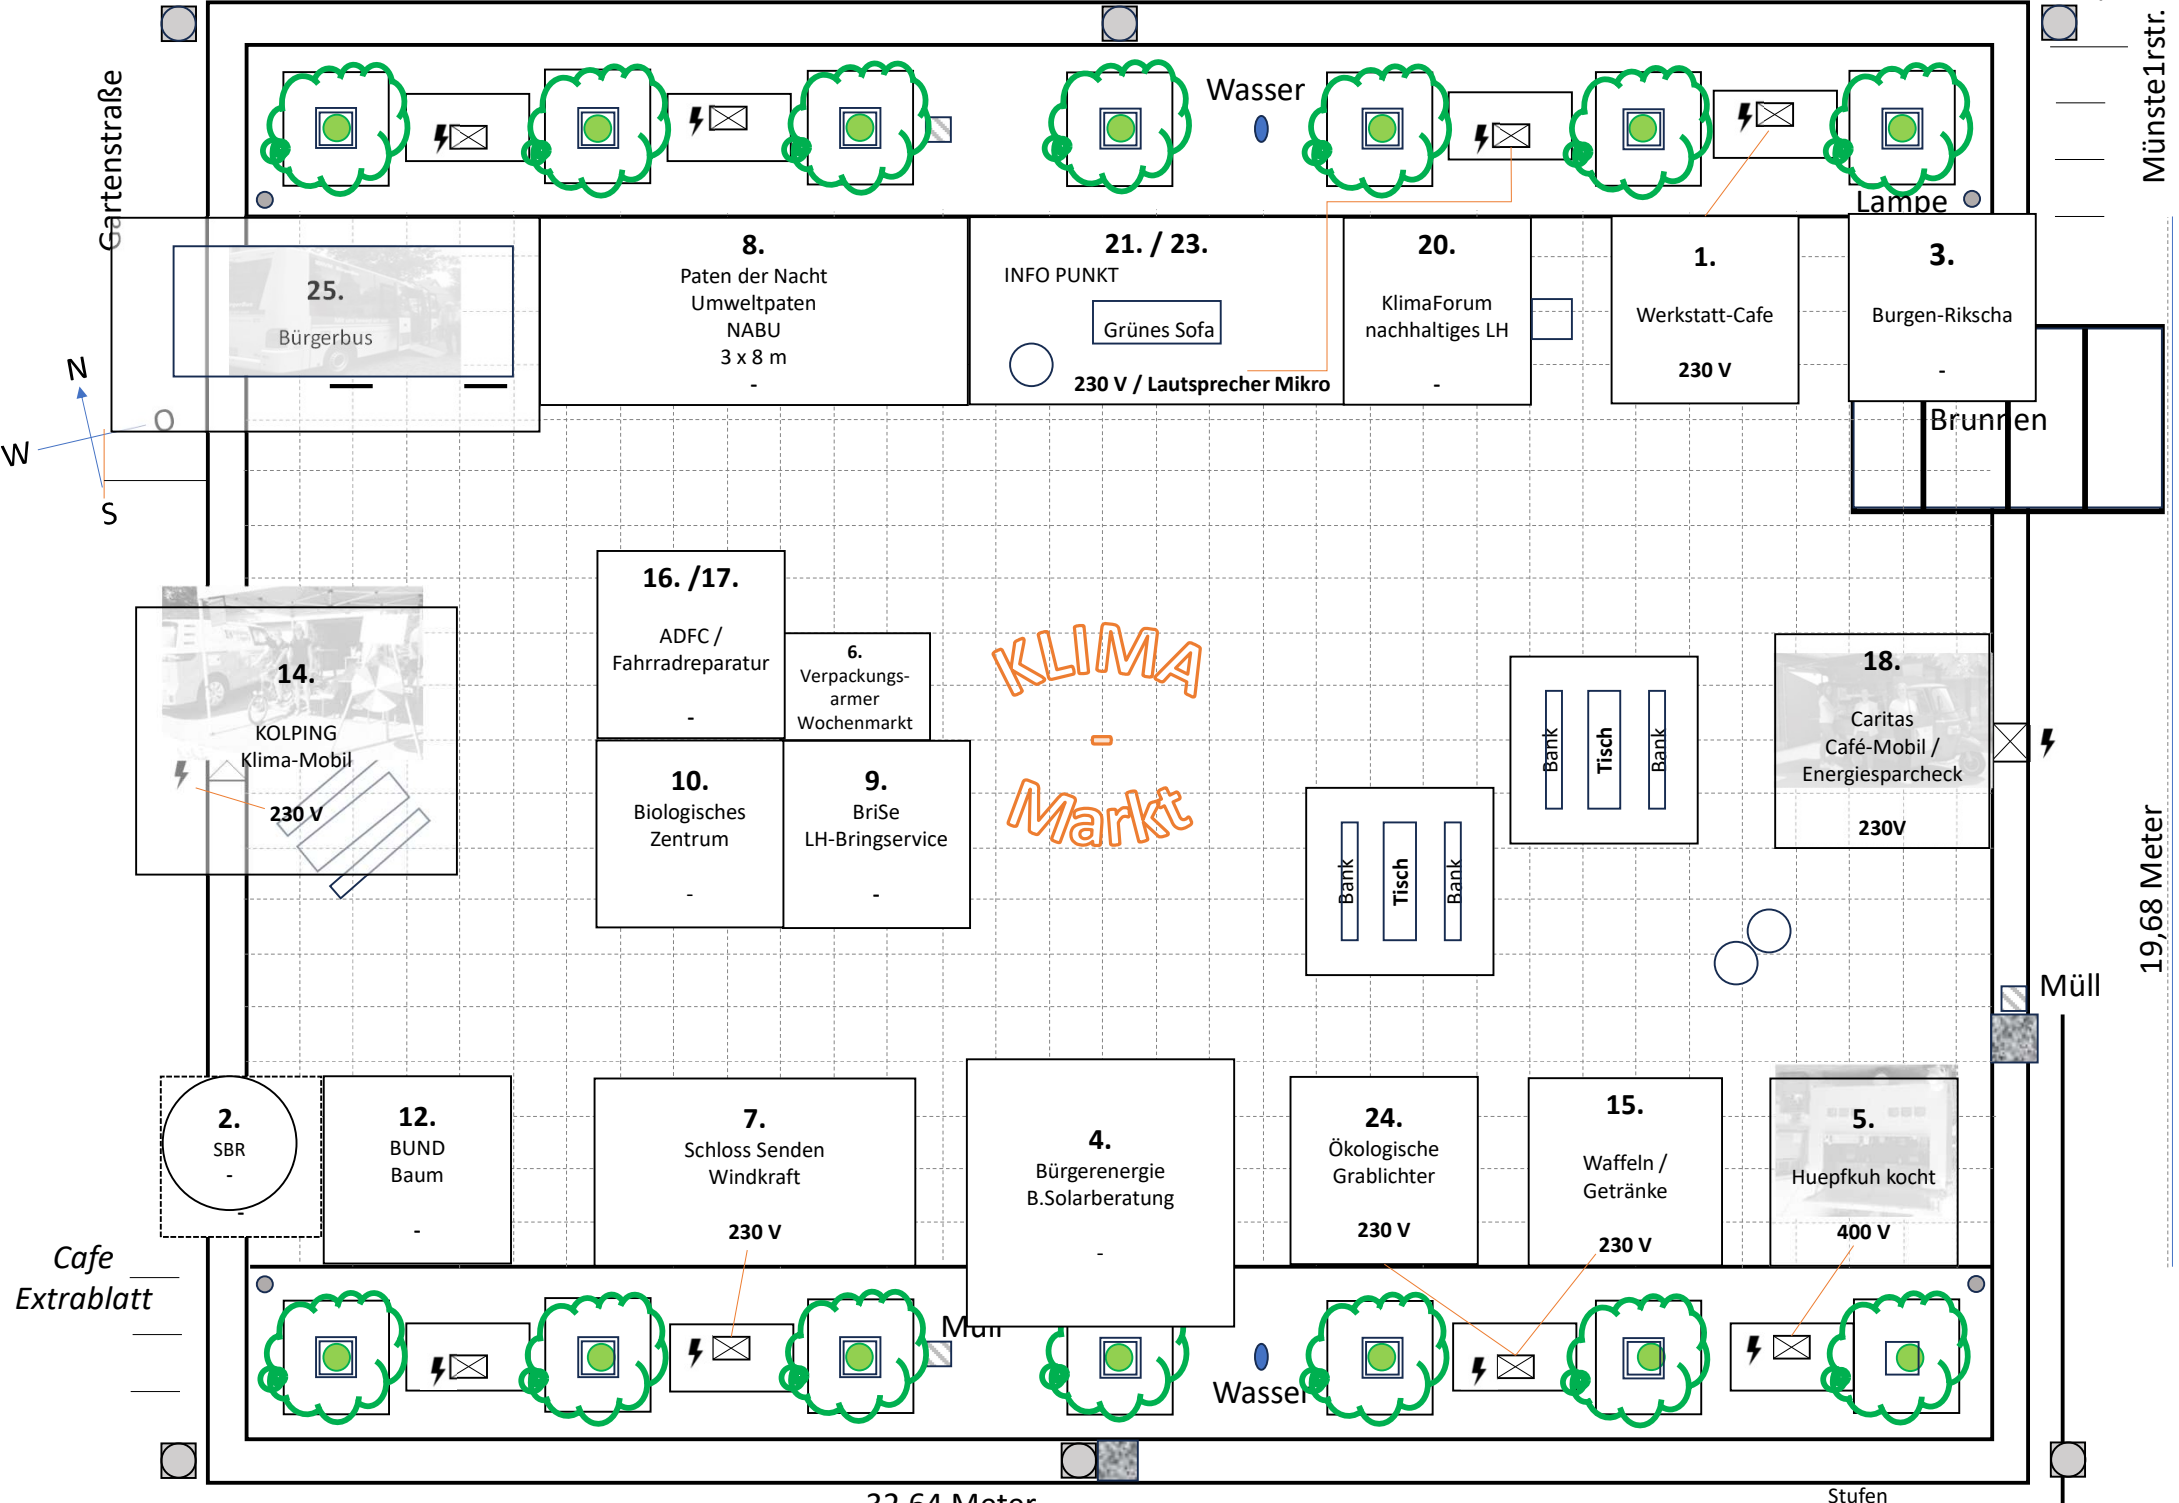

TARA M / Schuhpark

32,64 Meter

19,68 Meter

Stufen

Cafe Extrablatt

Müll

Wasser

Wasser

Lampe

Lampe

Münste1rstr.

Gartenstraße

N
S
W